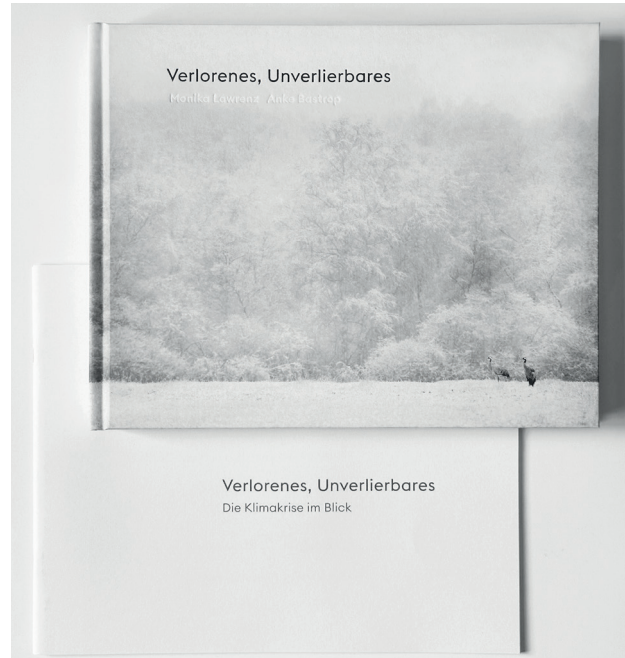

STANDARD EDITION

KUNSTBUCH MIT BEGLEITHEFT

50,00 Euro

zzgl. Versandkosten

Lieferzeit: ca. 3-7 Werktage

SPECIAL EDITION

1 x SIGNIERTER FINE ART PRINT

20 x 30 cm (ca. DINA4)

8 Auswahlbilder siehe Galerie unten

inkl. signiertes Kunstbuch mit Begleitheft

145,00 Euro

zzgl. Versandkosten

Lieferzeit: ca. 3-7 Werktage