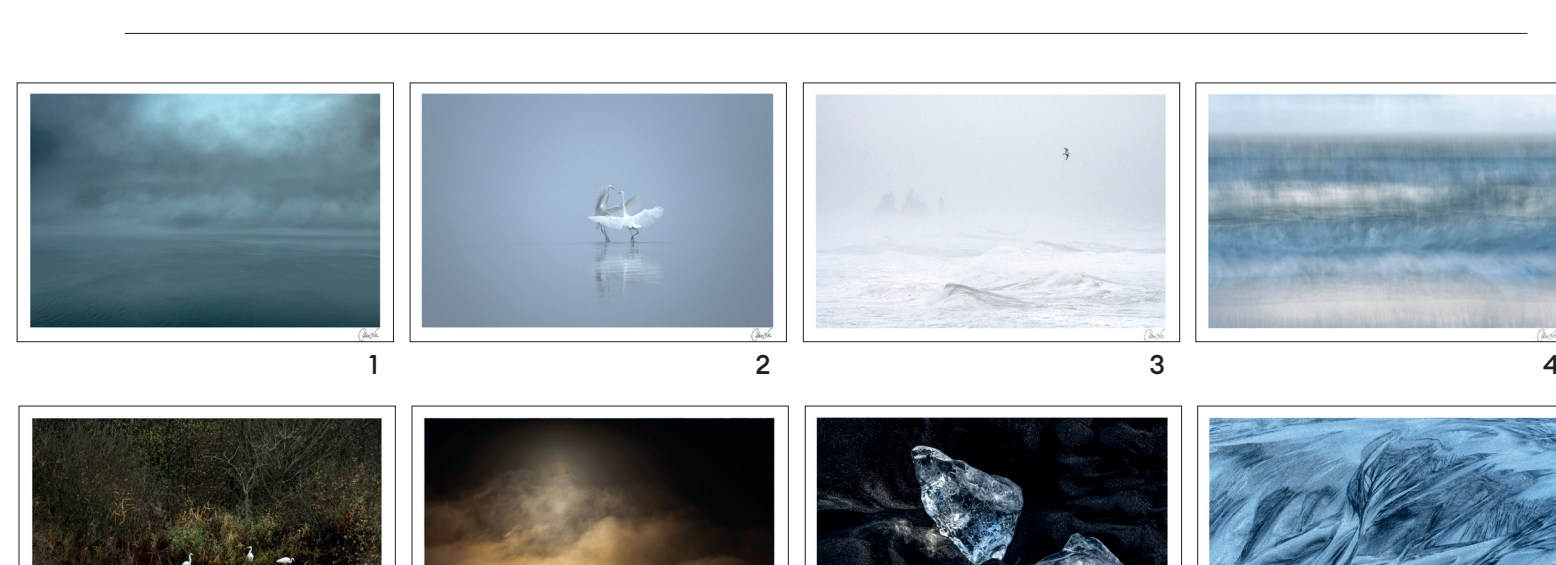

Für die SPECIAL EDITION und SONDER EDITION wähle eine Bildnummer aus der Galerie und sende diese per E-Mail an fotografie@monikalawrenz.de

FOTOABZUG

SIGNIERTER FINE ART PRINT

Bildmotive und Formate

nach Wunsch auf Anfrage

per E-Mail an fotografie@monikalawrenz.de