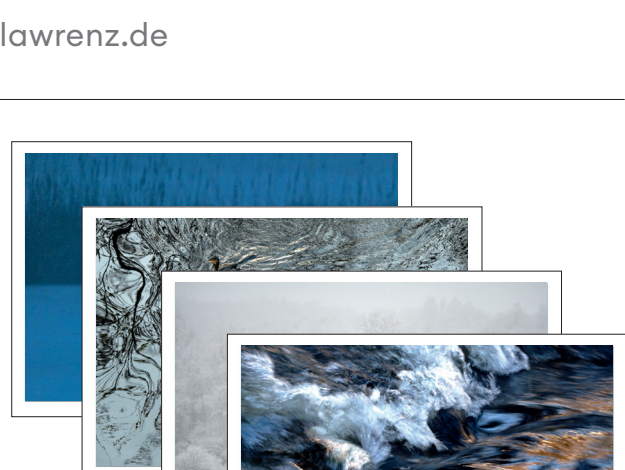

Versandkosten

Deutschland: 8,00 Euro

Europa EU: 20,00 Euro

Europa Non EU: 35,00 Euro

Zahlungsweisen

VORKASSE

Bitte überweise den Gesamtbetrag nach deiner Bestellung auf mein Bankkonto.

Die Kontodaten erhältst du nach deiner Bestellung per E-Mail.

PAYPAL

Oder bezahle mit deinem PayPal-Konto:

fotografie@monikalawrenz.de

Bestellung

Bitte bestelle deine gewünschte EDITION per E-Mail unter fotografie@monikalawrenz.de

mit folgenden Rechnungsdetails, die auch als Lieferadresse dienen:

Name EDITION

Bildnummer bei SPECIAL EDITION und SONDER EDITION

Vorname

Nachname

Land

Straße und Hausnummer

Postleitzahl

Ort / Stadt

E-Mail-Adresse

Zahlungsweise

Anmerkung zur Bestellung oder besondere Hinweise zur Lieferung (optional)

Bei Zahlung Vorkasse erhältst du die Kontodaten nach deiner Bestellung per E-Mail.

Die Ware wird nach Zahlungseingang an deine Lieferadresse versendet.

Kontakt

Monika Lawrenz Fotografie

0178 472 22 95

fotografie@monikalawrenz.de

www.monikalawrenz.de

Instagram Facebook