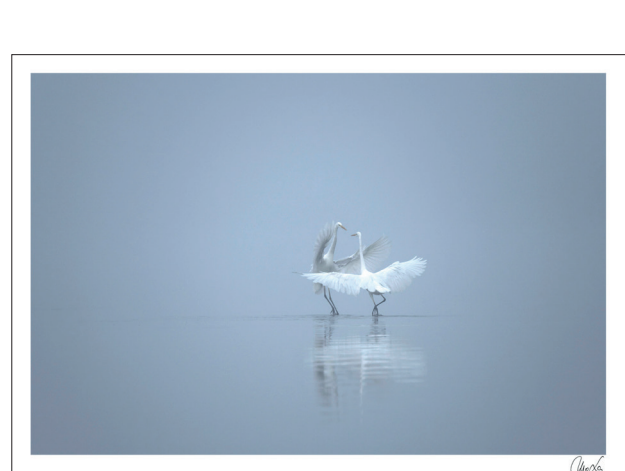

Für die SPECIAL EDITION und SONDER EDITION wähle eine Bildnummer aus der Galerie und sende diese per E-Mail an fotografie@monikalawrenz.de

FOTOABZUG

SIGNIERTER FINE ART PRINT

Bildmotive und Formate

nach Wunsch auf Anfrage

per E-Mail an fotografie@monikalawrenz.de